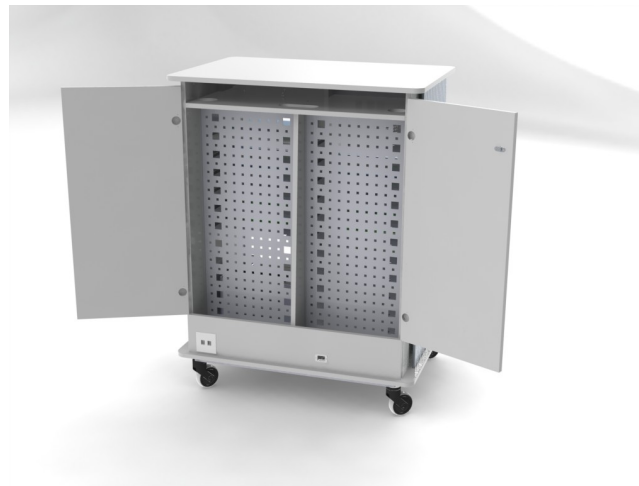

# StorageBox

Modell SB-30

- 2x 12-fach und 2x 6-fach Steckdosenleiste für Ladestromkreis
- Einschaltstrombegrenzer
- 30x Laptopauszüge aus Metall
- 2 x RJ-45 Netzwerkanschluss
- 1 x Netzkabel
- 2 x Schlüssel
- 4 Industrielenkrollen (Ø 125 mm - davon 2x mit rotem Feststeller)
- abschließbare Service-Türen auf der Rückseite

## Abmessungen (BxTxH)

- |                   |                  |
|-------------------|------------------|
| • Gesamtabmessung | 1132x690x1360 mm |
| • Laptopauszug    | 460x403x61 mm    |
| • Gewicht         | 156 kg           |

## Erweiterungsoptionen:

- Soundsystem – Verstärker & 2x 2-Wege Lautsprecher (2x 50W)  
Platzbedarf 3 Laptopauszüge
- Schublade – Platzbedarf 2 Laptopauszüge
- Kabelaufroller
- Blitzschutz

(technische Änderungen vorbehalten)