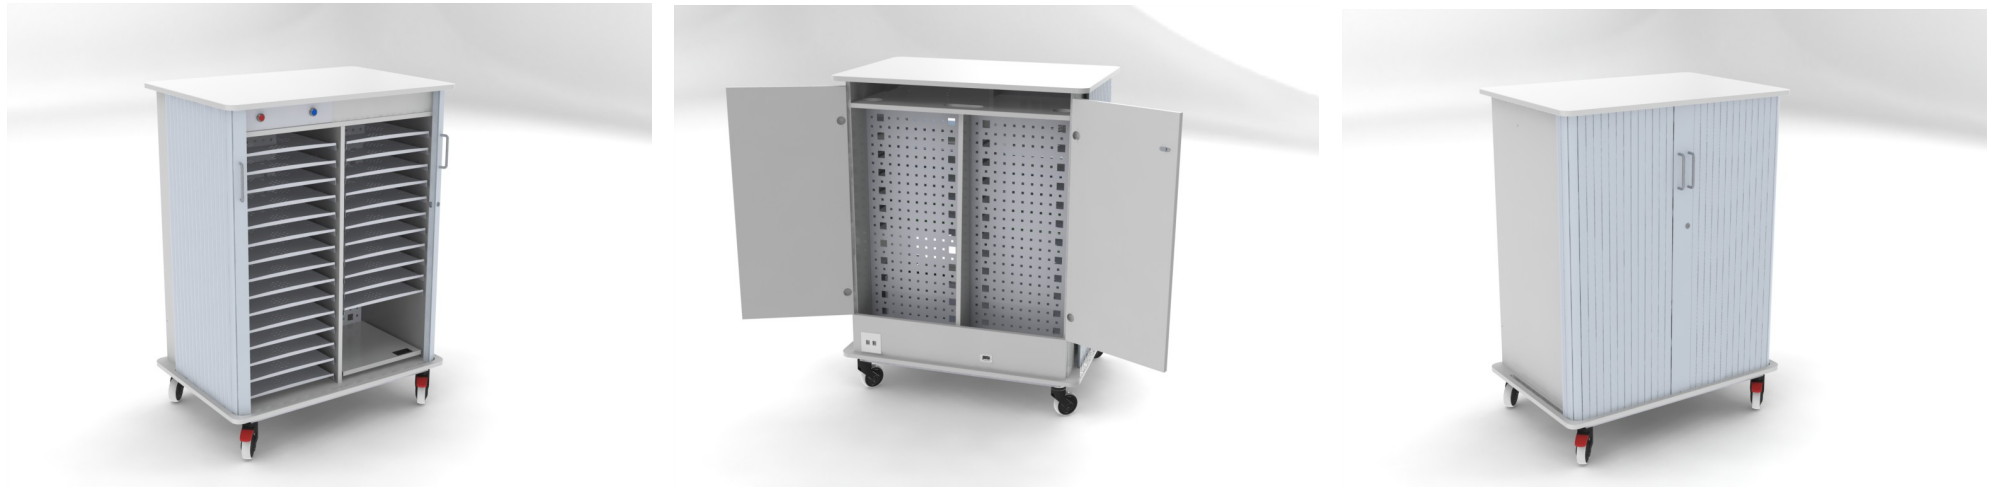

StorageBox

Modell SB-26 EP

- EA-Box mit 2 getrennten Stromkreisen
- 1x 6-fach Steckdosenleiste für Dauerstrom
- 2x 12-fach und 1x 6-fach Steckdosenleiste für zeitgeschalteten Ladestromkreis
- Einschaltstrombegrenzer
- 26x Laptopauszüge aus Metall
- 1x Holzauszug für Drucker
- 2 x RJ-45 Netzwerkanschluss
- 1 x Netzkabel
- 2 x Schlüssel
- 4 Industrielenkrollen (Ø 125 mm - davon 2x mit rotem Feststeller)
- abschließbare Service-Türen auf der Rückseite

Abmessungen (BxTxH)

- | | |
|-------------------|------------------|
| • Gesamtabmessung | 1132x690x1360 mm |
| • Laptopauszug | 460x403x61 mm |
| • Druckerauszug | 460x403x373 mm |
| • Gewicht | 152 kg |

Erweiterungsoptionen:

- Soundsystem – Verstärker & 2x 2-Wege Lautsprecher (2x 50W)
Platzbedarf 3 Laptopauszüge
- Schublade – Platzbedarf 2 Laptopauszüge
- Zusätzlicher Laptopauszug
- Kabelaufroller 5 m
- Blitzschutz