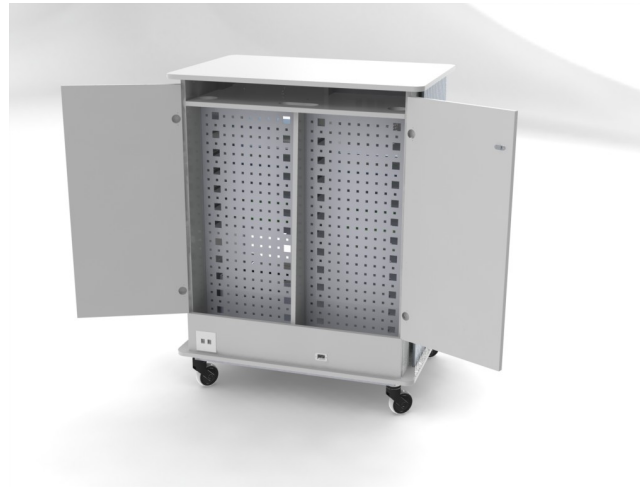

StorageBox

Modell SB-22

- 2x 12-fach Steckdosenleiste für Ladestromkreis
- Einschaltstrombegrenzer
- 22x Laptopauszüge aus Metall
- 2 x RJ-45 Netzwerkanschluss
- 1 x Netzkabel
- 2 x Schlüssel
- 4 Industrielenkrollen (Ø 125 mm - davon 2x mit rotem Feststeller)
- abschließbare Service-Türen auf der Rückseite

Abmessungen (BxTxH)

- | | |
|-------------------|------------------|
| • Gesamtabmessung | 1132x690x1360 mm |
| • Laptopauszug | 460x403x61 mm |
| • Gewicht | 137 kg |

Erweiterungsoptionen:

- Soundsystem – Verstärker & 2x 2-Wege Lautsprecher (2x 50W)
Platzbedarf 3 Laptopauszüge
- Schublade – Platzbedarf 2 Laptopauszüge
- zusätzlicher Laptopauszug
- Kabelaufroller 5 m
- Blitzschutz