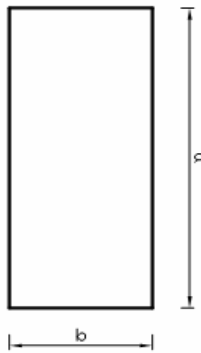

Besprechungs- und Konferenztische

feste Tischhöhe 720 mm

4-Fuß Gestell,

Quadratrohr 30 mm und Außenradius 6 mm

25 mm starke Dekorplatte nach E1

mit reflexionsarmer Beschichtung

nach DIN 68765

Gestell: weißaluminium, RAL 9006

weitere Farben/verchromt auf Anfrage

Form 1

Form 2

Form 3

Modell-Nr.	Beschreibung	Form	Maße in mm (axb)
11.361	Quadrat	1	800x800
11.500	Rechteck	1	1000x800
11.362	Rechteck	1	1200x800
11.468	Rechteck	1	1400x800
11.363	Rechteck	1	1600x800
11.381	Rechteck	1	1800x800
11.344	Rechteck	1	2000x800
11.469	Trapez	2	1400x700
11.395	Kreis	3	800
11.396	Kreis	3	1000