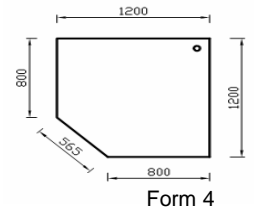

Arbeitstische

höhereinstellbar von 680-800 mm
 4-Fuß Gestell, Rundrohr 50x50 mm
 25 mm starke Dekorplatte nach E1
 mit reflexionsarmer Beschichtung
 nach DIN 68765

Gestell: weißaluminium, RAL 9006
 weitere Farben/verchromt auf Anfrage

Form 1

Form 2

Form 3

Form 4

Modell-Nr.	Beschreibung	Form	Maße in mm (axb)
11.470	Arbeitstische	1	800x800
11.471			1000x800
11.472			1200x800
11.473			1400x800
11.461			1600x800
11.463			1800x800
11.465			2000x800
11.504			800x900
11.505			1000x900
11.506			1200x900
11.507			1400x900
11.462			1600x900
11.464			1800x900
11.508			2000x900
11.467		2	
11.466		3	
11.509		4	1600x1000
11.510			1800x1000
11.511			2000x1000

Verbindungselemente

zwischen zwei Tischen verkettbar
Anstelllänge: 80 cm

Modell-Nr.	Beschreibung	Form	Maße in mm (axb)
11.512	Trapez-Element mit Stützfuß	1	
11.513	Eckelement (90°)	2	
11.514	Quadrat-Element mit Stützfuß	3	
11.515	Fünfeck-Element mit Stützfuß	4	

Anbauelemente

Auf Wunsch Zusendung einer PDF-Datei mit den
möglichen Positionierungen der Anbauelemente
Form 2 und 3

Modell-Nr.	Beschreibung	Form	Maße in mm (axb)
11.516	Element 1 mit Stützfuß	1	
11.517	Element 2 Ausführung rechts	2	
11.518	Element 2 Ausführung links	2	
11.399	Element 3 (Ø 120 cm) Ausführung rechts	3	
11.398	Element 3 (Ø 120 cm) Ausführung links	3	