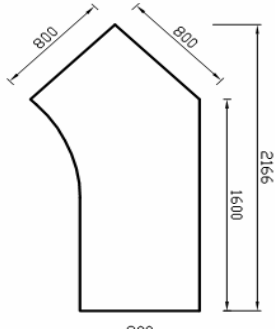

Arbeitstische

höhereinstellbar von 680-800 mm
 4-Fuß Gestell, Rundrohr 50x50 mm
 25 mm starke Dekorplatte nach E1
 mit reflexionsarmer Beschichtung
 nach DIN 68765

Gestell: weißaluminium, RAL 9006
 weitere Farben/verchromt auf Anfrage

Form 1

Form 2

Form 3

Form 4

Modell-Nr.	Beschreibung	Form	Maße in mm (axb)
11.470	Arbeitstische	1	800x800
11.471			1000x800
11.472			1200x800
11.473			1400x800
11.461			1600x800
11.463			1800x800
11.465			2000x800
11.504			800x900
11.505			1000x900
11.506			1200x900
11.507			1400x900
11.462			1600x900
11.464			1800x900
11.508			2000x900
11.467		2	
11.466		3	
11.509		4	1600x1000
11.510			1800x1000
11.511			2000x1000

Verbindungselemente

zwischen zwei Tischen verkettbar
Anstelllänge: 80 cm

Modell-Nr.	Beschreibung	Form	Maße in mm (axb)
11.512	Trapez-Element mit Stützfuß	1	
11.513	Eckelement (90°)	2	
11.514	Quadrat-Element mit Stützfuß	3	
11.515	Fünfeck-Element mit Stützfuß	4	

Anbauelemente

Auf Wunsch Zusendung einer PDF-Datei mit den
möglichen Positionierungen der Anbauelemente
Form 2 und 3

Modell-Nr.	Beschreibung	Form	Maße in mm (axb)
11.516	Element 1 mit Stützfuß	1	
11.517	Element 2 Ausführung rechts	2	
11.518	Element 2 Ausführung links	2	
11.399	Element 3 (Ø 120 cm) Ausführung rechts	3	
11.398	Element 3 (Ø 120 cm) Ausführung links	3	