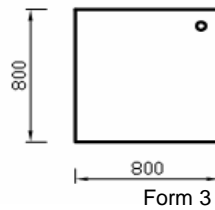

Arbeitstische

höhereinstellbar von 680-800 mm
 4-Fuß Gestell, Rundrohr 50x50 mm
 25 mm starke Dekorplatte nach E1
 mit reflexionsarmer Beschichtung
 nach DIN 68765

Gestell: weißaluminium, RAL 9006
 weitere Farben/verchromt auf Anfrage

Form 1

Form 2

Form 3

Form 4

Modell-Nr.	Beschreibung	Form	Maße in mm (axb)
11.470	Arbeitstische	1	800x800
11.471			1000x800
11.472			1200x800
11.473			1400x800
11.461			1600x800
11.463			1800x800
11.465			2000x800
11.504			800x900
11.505			1000x900
11.506			1200x900
11.507			1400x900
11.462			1600x900
11.464			1800x900
11.508			2000x900
11.467		2	
11.466		3	
11.509		4	1600x1000
11.510			1800x1000
11.511			2000x1000

Verbindungselemente

zwischen zwei Tischen verkettbar
Anstelllänge: 80 cm

Modell-Nr.	Beschreibung	Form	Maße in mm (axb)
11.512	Trapez-Element mit Stützfuß	1	
11.513	Eckelement (90°)	2	
11.514	Quadrat-Element mit Stützfuß	3	
11.515	Fünfeck-Element mit Stützfuß	4	

Anbauelemente

Auf Wunsch Zusendung einer PDF-Datei mit den
möglichen Positionierungen der Anbauelemente
Form 2 und 3

Modell-Nr.	Beschreibung	Form	Maße in mm (axb)
11.516	Element 1 mit Stützfuß	1	
11.517	Element 2 Ausführung rechts	2	
11.518	Element 2 Ausführung links	2	
11.399	Element 3 (Ø 120 cm) Ausführung rechts	3	
11.398	Element 3 (Ø 120 cm) Ausführung links	3	