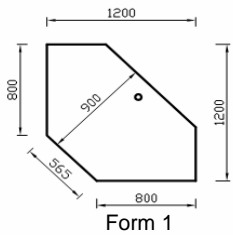

Arbeitstische

höhereinstellbar von 680-800 mm
 4-Fuß Gestell, Rundrohr 50x50 mm
 25 mm starke Dekorplatte nach E1
 mit reflexionsarmer Beschichtung
 nach DIN 68765

Gestell: weißaluminium, RAL 9006
 weitere Farben/verchromt auf Anfrage

Form 1

Form 2

Form 3

Form 4

Modell-Nr.	Beschreibung	Form	Maße in mm (axb)
11.470	Arbeitstische	1	800x800
11.471			1000x800
11.472			1200x800
11.473			1400x800
11.461			1600x800
11.463			1800x800
11.465			2000x800
11.504			800x900
11.505			1000x900
11.506			1200x900
11.507			1400x900
11.462			1600x900
11.464			1800x900
11.508			2000x900
11.467		2	
11.466		3	
11.509		4	1600x1000
11.510			1800x1000
11.511			2000x1000

Verbindungselemente

zwischen zwei Tischen verkettbar
Anstelllänge: 80 cm

Modell-Nr.	Beschreibung	Form	Maße in mm (axb)
11.512	Trapez-Element mit Stützfuß	1	
11.513	Eckelement (90°)	2	
11.514	Quadrat-Element mit Stützfuß	3	
11.515	Fünfeck-Element mit Stützfuß	4	

Anbauelemente

Auf Wunsch Zusendung einer PDF-Datei mit den
möglichen Positionierungen der Anbauelemente
Form 2 und 3

Modell-Nr.	Beschreibung	Form	Maße in mm (axb)
11.516	Element 1 mit Stützfuß	1	
11.517	Element 2 Ausführung rechts	2	
11.518	Element 2 Ausführung links	2	
11.399	Element 3 (Ø 120 cm) Ausführung rechts	3	
11.398	Element 3 (Ø 120 cm) Ausführung links	3	