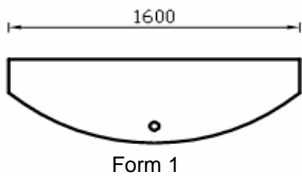

Form 1

Form 2

Form 3

Form 4

Modell-Nr.	Beschreibung	Form	Maße in mm (axb)
11.470	Arbeitstische	1	800x800
11.471			1000x800
11.472			1200x800
11.473			1400x800
11.461			1600x800
11.463			1800x800
11.465			2000x800
11.504			800x900
11.505			1000x900
11.506			1200x900
11.507			1400x900
11.462			1600x900
11.464			1800x900
11.508			2000x900
11.467		2	
11.466		3	
11.509		4	1600x1000
11.510			1800x1000
11.511			2000x1000

Verbindungselemente

zwischen zwei Tischen verkettbar
Anstelllänge: 80 cm

Modell-Nr.	Beschreibung	Form	Maße in mm (axb)
11.512	Trapez-Element mit Stützfuß	1	
11.513	Eckelement (90°)	2	
11.514	Quadrat-Element mit Stützfuß	3	
11.515	Fünfeck-Element mit Stützfuß	4	

Anbauelemente

Auf Wunsch Zusendung einer PDF-Datei mit den
möglichen Positionierungen der Anbauelemente
Form 2 und 3

Modell-Nr.	Beschreibung	Form	Maße in mm (axb)
11.516	Element 1 mit Stützfuß	1	
11.517	Element 2 Ausführung rechts	2	
11.518	Element 2 Ausführung links	2	
11.399	Element 3 (Ø 120 cm) Ausführung rechts	3	
11.398	Element 3 (Ø 120 cm) Ausführung links	3	