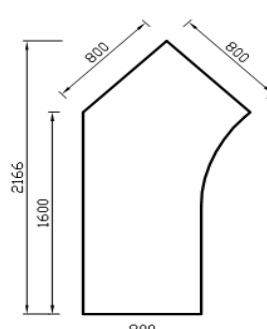

Arbeitstische

höhereinstellbar von 680-800 mm
 4-Fuß Gestell, Rundrohr 50x50 mm
 25 mm starke Dekorplatte nach E1
 mit reflexionsarmer Beschichtung
 nach DIN 68765

Gestell: weißaluminium, RAL 9006
 weitere Farben/verchromt auf Anfrage

Form 1

Form 2

Form 3

Form 4

Modell-Nr.	Beschreibung	Form	Maße in mm (axb)
11.470	Arbeitstische	1	800x800
11.471			1000x800
11.472			1200x800
11.473			1400x800
11.461			1600x800
11.463			1800x800
11.465			2000x800
11.504			800x900
11.505			1000x900
11.506			1200x900
11.507			1400x900
11.462			1600x900
11.464			1800x900
11.508			2000x900
11.467		2	
11.466		3	
11.509		4	1600x1000
11.510			1800x1000
11.511			2000x1000

Verbindungselemente

zwischen zwei Tischen verkettbar
Anstelllänge: 80 cm

Modell-Nr.	Beschreibung	Form	Maße in mm (axb)
11.512	Trapez-Element mit Stützfuß	1	
11.513	Eckelement (90°)	2	
11.514	Quadrat-Element mit Stützfuß	3	
11.515	Fünfeck-Element mit Stützfuß	4	

Anbauelemente

Auf Wunsch Zusendung einer PDF-Datei mit den
möglichen Positionierungen der Anbauelemente
Form 2 und 3

Modell-Nr.	Beschreibung	Form	Maße in mm (axb)
11.516	Element 1 mit Stützfuß	1	
11.517	Element 2 Ausführung rechts	2	
11.518	Element 2 Ausführung links	2	
11.399	Element 3 (Ø 120 cm) Ausführung rechts	3	
11.398	Element 3 (Ø 120 cm) Ausführung links	3	