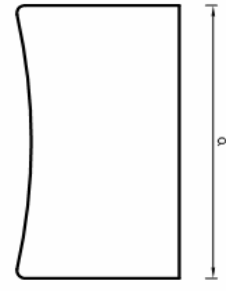

Arbeitstische

höhereinstellbar von 680-800 mm
 4-Fuß Gestell, Rundrohr 50x50 mm
 25 mm starke Dekorplatte nach E1
 mit reflexionsarmer Beschichtung
 nach DIN 68765

Gestell: weißaluminium, RAL 9006
 weitere Farben/verchromt auf Anfrage

Form 1

Form 2

Form 3

Form 4

Modell-Nr.	Beschreibung	Form	Maße in mm (axb)
11.470	Arbeitstische	1	800x800
11.471			1000x800
11.472			1200x800
11.473			1400x800
11.461			1600x800
11.463			1800x800
11.465			2000x800
11.504			800x900
11.505			1000x900
11.506			1200x900
11.507			1400x900
11.462			1600x900
11.464			1800x900
11.508			2000x900
11.467		2	
11.466		3	
11.509		4	1600x1000
11.510			1800x1000
11.511			2000x1000

Verbindungselemente

zwischen zwei Tischen verkettbar
Anstelllänge: 80 cm

Modell-Nr.	Beschreibung	Form	Maße in mm (axb)
11.512	Trapez-Element mit Stützfuß	1	
11.513	Eckelement (90°)	2	
11.514	Quadrat-Element mit Stützfuß	3	
11.515	Fünfeck-Element mit Stützfuß	4	

Anbauelemente

Auf Wunsch Zusendung einer PDF-Datei mit den
möglichen Positionierungen der Anbauelemente
Form 2 und 3

Modell-Nr.	Beschreibung	Form	Maße in mm (axb)
11.516	Element 1 mit Stützfuß	1	
11.517	Element 2 Ausführung rechts	2	
11.518	Element 2 Ausführung links	2	
11.399	Element 3 (Ø 120 cm) Ausführung rechts	3	
11.398	Element 3 (Ø 120 cm) Ausführung links	3	