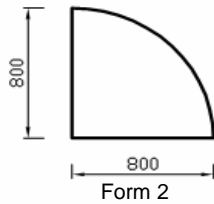

Form 1

Form 2

Form 3

Form 4

Modell-Nr.	Beschreibung	Form	Maße in mm (axb)
11.470	Arbeitstische	1	800x800
11.471			1000x800
11.472			1200x800
11.473			1400x800
11.461			1600x800
11.463			1800x800
11.465			2000x800
11.504			800x900
11.505			1000x900
11.506			1200x900
11.507			1400x900
11.462			1600x900
11.464			1800x900
11.508			2000x900
11.467		2	
11.466		3	
11.509		4	1600x1000
11.510			1800x1000
11.511			2000x1000

Verbindungselemente

zwischen zwei Tischen verkettbar
Anstelllänge: 80 cm

Modell-Nr.	Beschreibung	Form	Maße in mm (axb)
11.512	Trapez-Element mit Stützfuß	1	
11.513	Eckelement (90°)	2	
11.514	Quadrat-Element mit Stützfuß	3	
11.515	Fünfeck-Element mit Stützfuß	4	