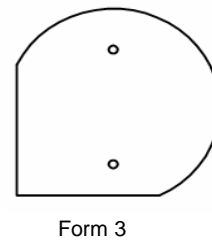

Form 1

Form 2

Form 3

Form 4

Modell-Nr.	Beschreibung	Form	Maße in mm (axb)
11.470	Arbeitstische	1	800x800
11.471			1000x800
11.472			1200x800
11.473			1400x800
11.461			1600x800
11.463			1800x800
11.465			2000x800
11.504			800x900
11.505			1000x900
11.506			1200x900
11.507			1400x900
11.462			1600x900
11.464			1800x900
11.508			2000x900
11.467		2	
11.466		3	
11.509		4	1600x1000
11.510			1800x1000
11.511			2000x1000

Verbindungselemente

zwischen zwei Tischen verkettbar
Anstelllänge: 80 cm

Modell-Nr.	Beschreibung	Form	Maße in mm (axb)
11.512	Trapez-Element mit Stützfuß	1	
11.513	Eckelement (90°)	2	
11.514	Quadrat-Element mit Stützfuß	3	
11.515	Fünfeck-Element mit Stützfuß	4	

Anbauelemente

Auf Wunsch Zusendung einer PDF-Datei mit den
möglichen Positionierungen der Anbauelemente
Form 2 und 3

Modell-Nr.	Beschreibung	Form	Maße in mm (axb)
11.516	Element 1 mit Stützfuß	1	
11.517	Element 2 Ausführung rechts	2	
11.518	Element 2 Ausführung links	2	
11.399	Element 3 (Ø 120 cm) Ausführung rechts	3	
11.398	Element 3 (Ø 120 cm) Ausführung links	3	