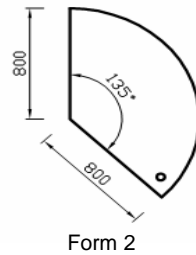

Form 1

Form 2

Form 3

Form 4

Modell-Nr.	Beschreibung	Form	Maße in mm (axb)
11.470	Arbeitstische	1	800x800
11.471			1000x800
11.472			1200x800
11.473			1400x800
11.461			1600x800
11.463			1800x800
11.465			2000x800
11.504			800x900
11.505			1000x900
11.506			1200x900
11.507			1400x900
11.462			1600x900
11.464			1800x900
11.508			2000x900
11.467		2	
11.466		3	
11.509		4	1600x1000
11.510			1800x1000
11.511			2000x1000

Verbindungselemente

zwischen zwei Tischen verkettbar
Anstelllänge: 80 cm

Modell-Nr.	Beschreibung	Form	Maße in mm (axb)
11.512	Trapez-Element mit Stützfuß	1	
11.513	Eckelement (90°)	2	
11.514	Quadrat-Element mit Stützfuß	3	
11.515	Fünfeck-Element mit Stützfuß	4	

Anbauelemente

Auf Wunsch Zusendung einer PDF-Datei mit den
möglichen Positionierungen der Anbauelemente
Form 2 und 3

Modell-Nr.	Beschreibung	Form	Maße in mm (axb)
11.516	Element 1 mit Stützfuß	1	
11.517	Element 2 Ausführung rechts	2	
11.518	Element 2 Ausführung links	2	
11.399	Element 3 (Ø 120 cm) Ausführung rechts	3	
11.398	Element 3 (Ø 120 cm) Ausführung links	3	

Zubehör

Bild 1

Bild 2

Modell-Nr.	Beschreibung	Bild	Maße in mm (axb)
90.031	Kabeldurchlassbuchsen schwarz rechts links mittig	1	
90.032	Kabelkette mit Bodenadapter silber	2	
	Horizontaler Kabelkanal Gliederelemente silber		
90.033	für Tischbreite 1000		
90.034	für Tischbreite 1200		
90.035	für Tischbreite 1400		
90.036	für Tischbreite 1600		
90.037	für Tischbreite 1800		
90.038	für Tischbreite 2000		
76.060	PC-Halterung		