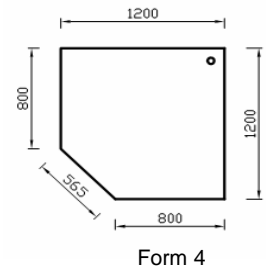

Arbeitstische

höhereinstellbar von 680-800 mm
 4-Fuß Gestell, Quadratrohr 50x50 mm
 25 mm starke Dekorplatte nach E1
 mit reflexionsarmer Beschichtung
 nach DIN 68765

Gestell in weißaluminium, RAL 9006
 weitere Farben/verchromt auf Anfrage

Form 1

Form 2

Form 3

Form 4

Modell-Nr.	Beschreibung	Form	Maße in mm (axb)	
11.519	Arbeitstische	1	800x800	
11.520			1000x800	
11.521			1200x800	
11.522			1400x800	
11.523			1600x800	
11.524			1800x800	
11.525			2000x800	
11.526			800x900	
11.527			1000x900	
11.528			1200x900	
11.529			1400x900	
11.530			1600x900	
11.531			1800x900	
11.532			2000x900	
11.533			2	
11.534			3	
11.535			4	1600x1000
11.536		1800x1000		
11.537		2000x1000		

Verbindungselemente

zwischen zwei Tischen verkettbar
Anstelllänge: 80 cm

Modell-Nr.	Beschreibung	Form	Maße in mm (axb)
11.538	Trapez-Element mit Stützfuß	1	
11.539	Eckelement (90°)	2	
11.540	Quadrat-Element mit Stützfuß	3	
11.541	Fünfeck-Element mit Stützfuß	4	

Anbauelemente

Auf Wunsch Zusendung einer PDF-Datei mit den
möglichen Positionierungen der Anbauelemente
Form 2 und 3

Modell-Nr.	Beschreibung	Form	Maße in mm (axb)
11.542	Element 1 mit Stützfuß	1	
11.543	Element 2 Ausführung rechts	2	
11.544	Element 2 Ausführung links	2	
11.545	Element 3 (Ø 120 cm) Ausführung rechts	3	
11.546	Element 3 (Ø 120 cm) Ausführung links	3	