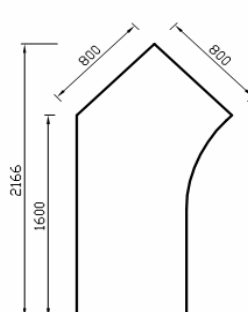

Arbeitstische

höhereinstellbar von 680-800 mm
 4-Fuß Gestell, Quadratrohr 50x50 mm
 25 mm starke Dekorplatte nach E1
 mit reflexionsarmer Beschichtung
 nach DIN 68765

Gestell in weißaluminium, RAL 9006
 weitere Farben/verchromt auf Anfrage

Form 1

Form 2

Form 3

Form 4

Modell-Nr.	Beschreibung	Form	Maße in mm (axb)	
11.519	Arbeitstische	1	800x800	
11.520			1000x800	
11.521			1200x800	
11.522			1400x800	
11.523			1600x800	
11.524			1800x800	
11.525			2000x800	
11.526			800x900	
11.527			1000x900	
11.528			1200x900	
11.529			1400x900	
11.530			1600x900	
11.531			1800x900	
11.532			2000x900	
11.533			2	
11.534			3	
11.535			4	1600x1000
11.536		1800x1000		
11.537		2000x1000		

Verbindungselemente

zwischen zwei Tischen verkettbar
Anstelllänge: 80 cm

Modell-Nr.	Beschreibung	Form	Maße in mm (axb)
11.538	Trapez-Element mit Stützfuß	1	
11.539	Eckelement (90°)	2	
11.540	Quadrat-Element mit Stützfuß	3	
11.541	Fünfeck-Element mit Stützfuß	4	

Anbauelemente

Auf Wunsch Zusendung einer PDF-Datei mit den
möglichen Positionierungen der Anbauelemente
Form 2 und 3

Modell-Nr.	Beschreibung	Form	Maße in mm (axb)
11.542	Element 1 mit Stützfuß	1	
11.543	Element 2 Ausführung rechts	2	
11.544	Element 2 Ausführung links	2	
11.545	Element 3 (Ø 120 cm) Ausführung rechts	3	
11.546	Element 3 (Ø 120 cm) Ausführung links	3	