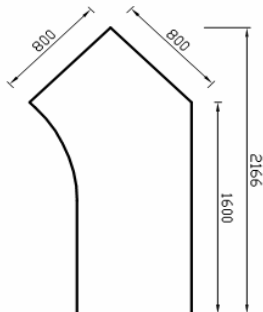

Arbeitstische

höhereinstellbar von 680-800 mm
 4-Fuß Gestell, Quadratrohr 50x50 mm
 25 mm starke Dekorplatte nach E1
 mit reflexionsarmer Beschichtung
 nach DIN 68765

Gestell in weißaluminium, RAL 9006
 weitere Farben/verchromt auf Anfrage

Form 1

Form 2

Form 3

Form 4

Modell-Nr.	Beschreibung	Form	Maße in mm (axb)	
11.519	Arbeitstische	1	800x800	
11.520			1000x800	
11.521			1200x800	
11.522			1400x800	
11.523			1600x800	
11.524			1800x800	
11.525			2000x800	
11.526			800x900	
11.527			1000x900	
11.528			1200x900	
11.529			1400x900	
11.530			1600x900	
11.531			1800x900	
11.532			2000x900	
11.533			2	
11.534			3	
11.535			4	1600x1000
11.536		1800x1000		
11.537		2000x1000		

Verbindungselemente

zwischen zwei Tischen verkettbar
Anstelllänge: 80 cm

Modell-Nr.	Beschreibung	Form	Maße in mm (axb)
11.538	Trapez-Element mit Stützfuß	1	
11.539	Eckelement (90°)	2	
11.540	Quadrat-Element mit Stützfuß	3	
11.541	Fünfeck-Element mit Stützfuß	4	

Anbauelemente

Auf Wunsch Zusendung einer PDF-Datei mit den
möglichen Positionierungen der Anbauelemente
Form 2 und 3

Modell-Nr.	Beschreibung	Form	Maße in mm (axb)
11.542	Element 1 mit Stützfuß	1	
11.543	Element 2 Ausführung rechts	2	
11.544	Element 2 Ausführung links	2	
11.545	Element 3 (Ø 120 cm) Ausführung rechts	3	
11.546	Element 3 (Ø 120 cm) Ausführung links	3	