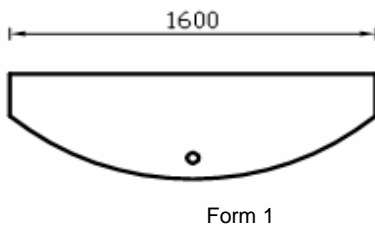

Form 1

Form 2

Form 3

Form 4

Modell-Nr.	Beschreibung	Form	Maße in mm (axb)	
11.519	Arbeitstische	1	800x800	
11.520			1000x800	
11.521			1200x800	
11.522			1400x800	
11.523			1600x800	
11.524			1800x800	
11.525			2000x800	
11.526			800x900	
11.527			1000x900	
11.528			1200x900	
11.529			1400x900	
11.530			1600x900	
11.531			1800x900	
11.532			2000x900	
11.533			2	
11.534			3	
11.535			4	1600x1000
11.536		1800x1000		
11.537		2000x1000		

Verbindungselemente

zwischen zwei Tischen verkettbar
Anstelllänge: 80 cm

Modell-Nr.	Beschreibung	Form	Maße in mm (axb)
11.538	Trapez-Element mit Stützfuß	1	
11.539	Eckelement (90°)	2	
11.540	Quadrat-Element mit Stützfuß	3	
11.541	Fünfeck-Element mit Stützfuß	4	

Anbauelemente

Auf Wunsch Zusendung einer PDF-Datei mit den
möglichen Positionierungen der Anbauelemente
Form 2 und 3

Modell-Nr.	Beschreibung	Form	Maße in mm (axb)
11.542	Element 1 mit Stützfuß	1	
11.543	Element 2 Ausführung rechts	2	
11.544	Element 2 Ausführung links	2	
11.545	Element 3 (Ø 120 cm) Ausführung rechts	3	
11.546	Element 3 (Ø 120 cm) Ausführung links	3	

Zubehör

Bild 1

Bild 2

Modell-Nr.	Beschreibung	Bild	Maße in mm (axb)
90.031	Kabeldurchlassbuchsen schwarz rechts links mittig	1	
90.032	Kabelkette mit Bodenadapter silber	2	
	Horizontaler Kabelkanal Gliederelemente silber		
90.033	für Tischbreite 1000		
90.034	für Tischbreite 1200		
90.035	für Tischbreite 1400		
90.036	für Tischbreite 1600		
90.037	für Tischbreite 1800		
90.038	für Tischbreite 2000		
76.060	PC-Halterung		