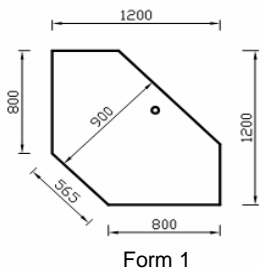

Arbeitstische

höhereinstellbar von 680-800 mm
 4-Fuß Gestell, Quadratrohr 50x50 mm
 25 mm starke Dekorplatte nach E1
 mit reflexionsarmer Beschichtung
 nach DIN 68765

Gestell in weißaluminium, RAL 9006
 weitere Farben/verchromt auf Anfrage

Form 1

Form 2

Form 3

Form 4

Modell-Nr.	Beschreibung	Form	Maße in mm (axb)	
11.519	Arbeitstische	1	800x800	
11.520			1000x800	
11.521			1200x800	
11.522			1400x800	
11.523			1600x800	
11.524			1800x800	
11.525			2000x800	
11.526			800x900	
11.527			1000x900	
11.528			1200x900	
11.529			1400x900	
11.530			1600x900	
11.531			1800x900	
11.532			2000x900	
11.533			2	
11.534			3	
11.535			4	1600x1000
11.536		1800x1000		
11.537		2000x1000		

Verbindungselemente

zwischen zwei Tischen verkettbar
Anstelllänge: 80 cm

Modell-Nr.	Beschreibung	Form	Maße in mm (axb)
11.538	Trapez-Element mit Stützfuß	1	
11.539	Eckelement (90°)	2	
11.540	Quadrat-Element mit Stützfuß	3	
11.541	Fünfeck-Element mit Stützfuß	4	

Anbauelemente

Auf Wunsch Zusendung einer PDF-Datei mit den
möglichen Positionierungen der Anbauelemente
Form 2 und 3

Modell-Nr.	Beschreibung	Form	Maße in mm (axb)
11.542	Element 1 mit Stützfuß	1	
11.543	Element 2 Ausführung rechts	2	
11.544	Element 2 Ausführung links	2	
11.545	Element 3 (Ø 120 cm) Ausführung rechts	3	
11.546	Element 3 (Ø 120 cm) Ausführung links	3	