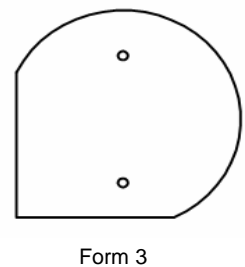

Form 1

Form 2

Form 3

Form 4

Modell-Nr.	Beschreibung	Form	Maße in mm (axb)	
11.519	Arbeitstische	1	800x800	
11.520			1000x800	
11.521			1200x800	
11.522			1400x800	
11.523			1600x800	
11.524			1800x800	
11.525			2000x800	
11.526			800x900	
11.527			1000x900	
11.528			1200x900	
11.529			1400x900	
11.530			1600x900	
11.531			1800x900	
11.532			2000x900	
11.533			2	
11.534			3	
11.535			4	1600x1000
11.536		1800x1000		
11.537		2000x1000		

Verbindungselemente

zwischen zwei Tischen verkettbar
Anstelllänge: 80 cm

Modell-Nr.	Beschreibung	Form	Maße in mm (axb)
11.538	Trapez-Element mit Stützfuß	1	
11.539	Eckelement (90°)	2	
11.540	Quadrat-Element mit Stützfuß	3	
11.541	Fünfeck-Element mit Stützfuß	4	

Anbauelemente

Auf Wunsch Zusendung einer PDF-Datei mit den
möglichen Positionierungen der Anbauelemente
Form 2 und 3

Modell-Nr.	Beschreibung	Form	Maße in mm (axb)
11.542	Element 1 mit Stützfuß	1	
11.543	Element 2 Ausführung rechts	2	
11.544	Element 2 Ausführung links	2	
11.545	Element 3 (Ø 120 cm) Ausführung rechts	3	
11.546	Element 3 (Ø 120 cm) Ausführung links	3	

Zubehör

Bild 1

Bild 2

Modell-Nr.	Beschreibung	Bild	Maße in mm (axb)
90.031	Kabeldurchlassbuchsen schwarz rechts links mittig	1	
90.032	Kabelkette mit Bodenadapter silber	2	
	Horizontaler Kabelkanal Gliederelemente silber		
90.033	für Tischbreite 1000		
90.034	für Tischbreite 1200		
90.035	für Tischbreite 1400		
90.036	für Tischbreite 1600		
90.037	für Tischbreite 1800		
90.038	für Tischbreite 2000		
76.060	PC-Halterung		