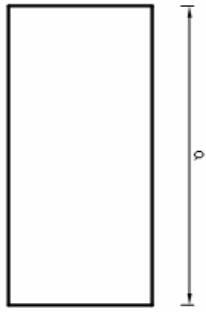

Arbeitstische

höhereinstellbar von 680-800 mm
 4-Fuß Gestell, Quadratrohr 50x50 mm
 25 mm starke Dekorplatte nach E1
 mit reflexionsarmer Beschichtung
 nach DIN 68765

Gestell in weißaluminium, RAL 9006
 weitere Farben/verchromt auf Anfrage

Form 1

Form 2

Form 3

Form 4

Modell-Nr.	Beschreibung	Form	Maße in mm (axb)	
11.519	Arbeitstische	1	800x800	
11.520			1000x800	
11.521			1200x800	
11.522			1400x800	
11.523			1600x800	
11.524			1800x800	
11.525			2000x800	
11.526			800x900	
11.527			1000x900	
11.528			1200x900	
11.529			1400x900	
11.530			1600x900	
11.531			1800x900	
11.532			2000x900	
11.533			2	
11.534			3	
11.535			4	1600x1000
11.536		1800x1000		
11.537		2000x1000		

Verbindungselemente

zwischen zwei Tischen verkettbar
Anstelllänge: 80 cm

Modell-Nr.	Beschreibung	Form	Maße in mm (axb)
11.538	Trapez-Element mit Stützfuß	1	
11.539	Eckelement (90°)	2	
11.540	Quadrat-Element mit Stützfuß	3	
11.541	Fünfeck-Element mit Stützfuß	4	

Anbauelemente

Auf Wunsch Zusendung einer PDF-Datei mit den
möglichen Positionierungen der Anbauelemente
Form 2 und 3

Modell-Nr.	Beschreibung	Form	Maße in mm (axb)
11.542	Element 1 mit Stützfuß	1	
11.543	Element 2 Ausführung rechts	2	
11.544	Element 2 Ausführung links	2	
11.545	Element 3 (Ø 120 cm) Ausführung rechts	3	
11.546	Element 3 (Ø 120 cm) Ausführung links	3	