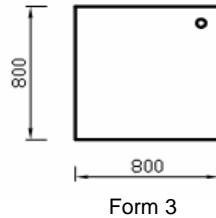

Arbeitstische

höhereinstellbar von 680-800 mm
 4-Fuß Gestell, Quadratrohr 50x50 mm
 25 mm starke Dekorplatte nach E1
 mit reflexionsarmer Beschichtung
 nach DIN 68765

Gestell in weißaluminium, RAL 9006
 weitere Farben/verchromt auf Anfrage

Form 1

Form 2

Form 3

Form 4

Modell-Nr.	Beschreibung	Form	Maße in mm (axb)	
11.519	Arbeitstische	1	800x800	
11.520			1000x800	
11.521			1200x800	
11.522			1400x800	
11.523			1600x800	
11.524			1800x800	
11.525			2000x800	
11.526			800x900	
11.527			1000x900	
11.528			1200x900	
11.529			1400x900	
11.530			1600x900	
11.531			1800x900	
11.532			2000x900	
11.533			2	
11.534			3	
11.535			4	1600x1000
11.536		1800x1000		
11.537		2000x1000		

Verbindungselemente

zwischen zwei Tischen verkettbar
Anstelllänge: 80 cm

Modell-Nr.	Beschreibung	Form	Maße in mm (axb)
11.538	Trapez-Element mit Stützfuß	1	
11.539	Eckelement (90°)	2	
11.540	Quadrat-Element mit Stützfuß	3	
11.541	Fünfeck-Element mit Stützfuß	4	

Anbauelemente

Auf Wunsch Zusendung einer PDF-Datei mit den
möglichen Positionierungen der Anbauelemente
Form 2 und 3

Modell-Nr.	Beschreibung	Form	Maße in mm (axb)
11.542	Element 1 mit Stützfuß	1	
11.543	Element 2 Ausführung rechts	2	
11.544	Element 2 Ausführung links	2	
11.545	Element 3 (Ø 120 cm) Ausführung rechts	3	
11.546	Element 3 (Ø 120 cm) Ausführung links	3	