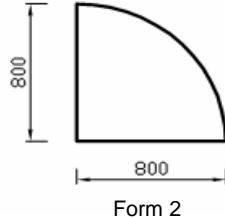

Form 1

Form 2

Form 3

Form 4

Modell-Nr.	Beschreibung	Form	Maße in mm (axb)	
11.519	Arbeitstische	1	800x800	
11.520			1000x800	
11.521			1200x800	
11.522			1400x800	
11.523			1600x800	
11.524			1800x800	
11.525			2000x800	
11.526			800x900	
11.527			1000x900	
11.528			1200x900	
11.529			1400x900	
11.530			1600x900	
11.531			1800x900	
11.532			2000x900	
11.533			2	
11.534			3	
11.535			4	1600x1000
11.536		1800x1000		
11.537		2000x1000		

Verbindungselemente

zwischen zwei Tischen verkettbar
Anstelllänge: 80 cm

Modell-Nr.	Beschreibung	Form	Maße in mm (axb)
11.538	Trapez-Element mit Stützfuß	1	
11.539	Eckelement (90°)	2	
11.540	Quadrat-Element mit Stützfuß	3	
11.541	Fünfeck-Element mit Stützfuß	4	