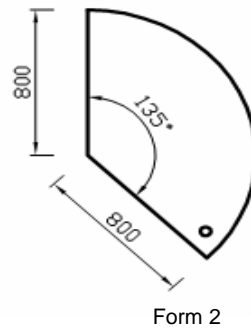

Form 1

Form 2

Form 3

Form 4

Modell-Nr.	Beschreibung	Form	Maße in mm (axb)	
11.519	Arbeitstische	1	800x800	
11.520			1000x800	
11.521			1200x800	
11.522			1400x800	
11.523			1600x800	
11.524			1800x800	
11.525			2000x800	
11.526			800x900	
11.527			1000x900	
11.528			1200x900	
11.529			1400x900	
11.530			1600x900	
11.531			1800x900	
11.532			2000x900	
11.533			2	
11.534			3	
11.535			4	1600x1000
11.536		1800x1000		
11.537		2000x1000		

Verbindungselemente

zwischen zwei Tischen verkettbar
Anstelllänge: 80 cm

Modell-Nr.	Beschreibung	Form	Maße in mm (axb)
11.538	Trapez-Element mit Stützfuß	1	
11.539	Eckelement (90°)	2	
11.540	Quadrat-Element mit Stützfuß	3	
11.541	Fünfeck-Element mit Stützfuß	4	

Anbauelemente

Auf Wunsch Zusendung einer PDF-Datei mit den
möglichen Positionierungen der Anbauelemente
Form 2 und 3

Modell-Nr.	Beschreibung	Form	Maße in mm (axb)
11.542	Element 1 mit Stützfuß	1	
11.543	Element 2 Ausführung rechts	2	
11.544	Element 2 Ausführung links	2	
11.545	Element 3 (Ø 120 cm) Ausführung rechts	3	
11.546	Element 3 (Ø 120 cm) Ausführung links	3	

Zubehör

Bild 1

Bild 2

Modell-Nr.	Beschreibung	Bild	Maße in mm (axb)
90.031	Kabeldurchlassbuchsen schwarz rechts links mittig	1	
90.032	Kabelkette mit Bodenadapter silber	2	
	Horizontaler Kabelkanal Gliederelemente silber		
90.033	für Tischbreite 1000		
90.034	für Tischbreite 1200		
90.035	für Tischbreite 1400		
90.036	für Tischbreite 1600		
90.037	für Tischbreite 1800		
90.038	für Tischbreite 2000		
76.060	PC-Halterung		